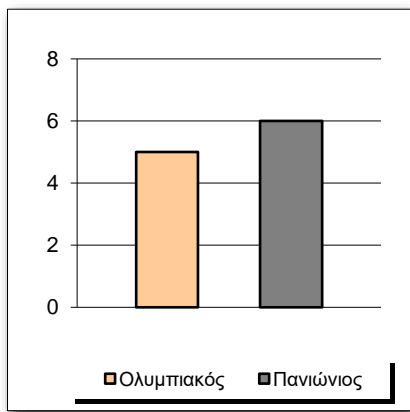

Starters - Subs ratio

Fastbreak Pts

Turnover Pts

Second Chance Pts

Possessions

Notes

Ο Ολυμπιακός είχε 103 κατοχές,
 εκ των οποίων κατέληξαν: 60 σε σουτ
 20 σε λάθος
 και 23 σε κερδ. φάουλ

GRAPHIC STATS

SCORE EVOLUTION

SCORE DIFFERENCE

LARGEST SCORING RUN

LARGEST LEAD