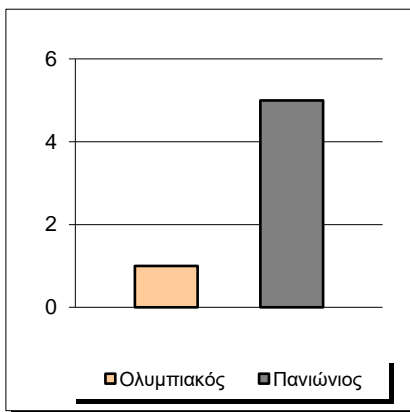

Starters - Subs ratio

Fastbreak Pts

Turnover Pts

Second Chance Pts

Possessions

Notes

Ο Ολυμπιακός είχε 103 κατοχές,
 εκ των οποίων κατέληξαν: 60 σε σουτ
 20 σε λάθος
 και 23 σε κερδ. φάουλ

GRAPHIC STATS

SCORE EVOLUTION

SCORE DIFFERENCE

LARGEST SCORING RUN

LARGEST LEAD