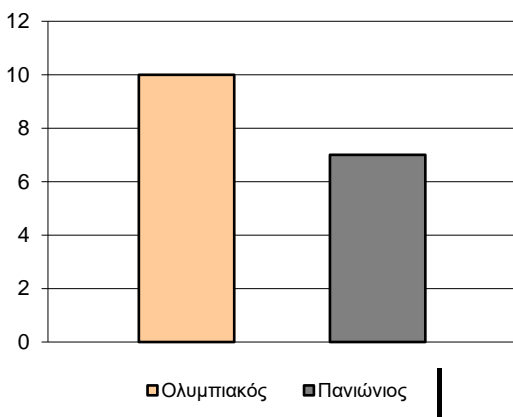

Starters - Subs ratio

Fastbreak Pts

Turnover Pts

Second Chance Pts

Possessions

Notes

Ο Ολυμπιακός είχε 103 κατοχές,
 εκ των οποίων κατέληξαν: 60 σε σουτ
 20 σε λάθος
 και 23 σε κερδ. φάουλ

GRAPHIC STATS

SCORE EVOLUTION

SCORE DIFFERENCE

LARGEST SCORING RUN

LARGEST LEAD