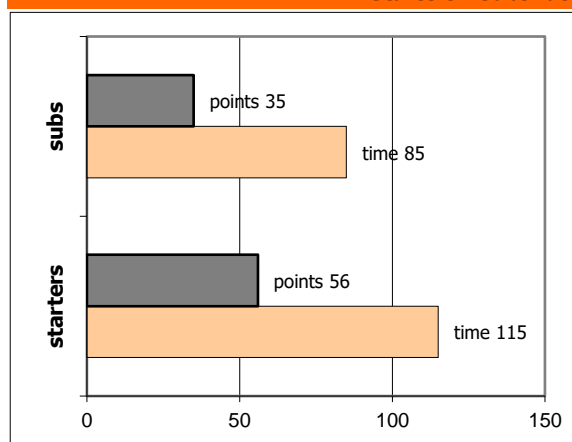

End of Quarter	1	2	3	4
Ολυμπιακός	25	50	75	91
Πανιώνιος	14	40	55	67

Ολυμπιακός

Coach: Γ. Παντελάκης, Μ. Τζαγιαβίλι

Fastbreaks: 3 / 6

#	Player	Time (min)	Pts	Ft	2Fg	3Fg	+/-	Rbs		As	St	Tu	Bl	Fouls		Eff
								de	of					dr	co	
4	Νότπας Γ.	14	5	2 / 4	0 / 1	1 / 2	0	1	0	1	2	2	0	2	1	3
5	Μπέκας Γ.	18	6	1 / 1	1 / 3	1 / 3	10	0	1	8	1	4	0	2	4	8
6	Παγουλάτος Αλ.	16	2	0 / 0	1 / 3	0 / 3	12	7	1	2	2	0	0	2	1	9
7	Νάστας Α.	7	2	0 / 0	1 / 3	0 / 0	-4	0	2	1	0	0	0	0	1	3
8	Δελής Β.	26	20	5 / 6	0 / 1	5 / 8	21	2	1	1	0	0	0	3	4	19
9	Παραλίκας Σ.	23	7	2 / 2	1 / 3	1 / 3	14	1	0	5	1	2	1	2	4	9
10	Κυλινθηρέας Αλ.	5	0	0 / 0	0 / 0	0 / 0	0	0	0	0	0	0	0	0	1	0
11	Βαρδής Αχ.	22	14	0 / 0	1 / 3	4 / 5	15	2	0	2	0	3	0	0	4	12
12	Γκίκας Στ.	13	2	0 / 4	1 / 4	0 / 0	5	1	1	0	1	0	0	3	1	-2
13	Μπουζούλας Β.	26	15	5 / 6	5 / 6	0 / 0	30	5	4	2	2	2	1	4	3	25
14	Στάνκοβιτς Ντ.	28	18	5 / 6	5 / 6	1 / 3	20	4	3	1	1	4	0	3	3	19
15	Στριμπάκος Κ.	2	0	0 / 0	0 / 0	0 / 0	-3	0	0	0	0	0	0	0	0	0
Team								2	0			3		2	0	
1st quarter			25	5 / 6	4 / 9	4 / 7		10	4	7	1	5	1	4	7	34
2nd quarter			25	10 / 11	3 / 5	3 / 7		4	1	7	2	7	1	7	6	26
3rd quarter			25	0 / 0	5 / 6	5 / 8		4	0	8	3	4	0	2	7	32
4th quarter			16	5 / 12	4 / 13	1 / 5		7	8	1	4	4	0	10	7	12
Final Stats		200	91	20 / 29	16 / 33	13 / 27	120	25	13	23	10	20	2	23	27	104
				69%	48%	48%										38

Starters - Subs ratio

Fastbreak Pts

Turnover Pts

Second Chance Pts

Possessions

Notes

Ο Ολυμπιακός είχε 103 κατοχές,
 εκ των οποίων κατέληξαν: 60 σε σουτ
 20 σε λάθος
 και 23 σε κερδ. φάουλ

GRAPHIC STATS