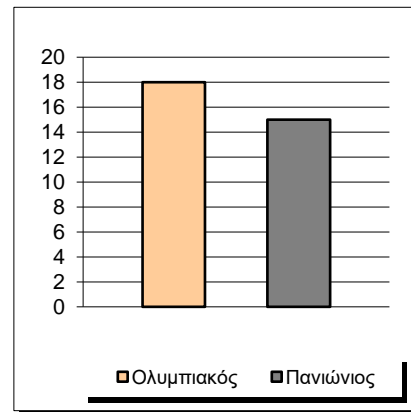

Starters - Subs ratio

Fastbreak Pts

Turnover Pts

Second Chance Pts

Possessions

Notes

Ο Ολυμπιακός είχε 103 κατοχές,
 εκ των οποίων κατέληξαν: 60 σε σουτ
 20 σε λάθος
 και 23 σε κερδ. φάουλ

GRAPHIC STATS

SCORE EVOLUTION

SCORE DIFFERENCE

LARGEST SCORING RUN

LARGEST LEAD