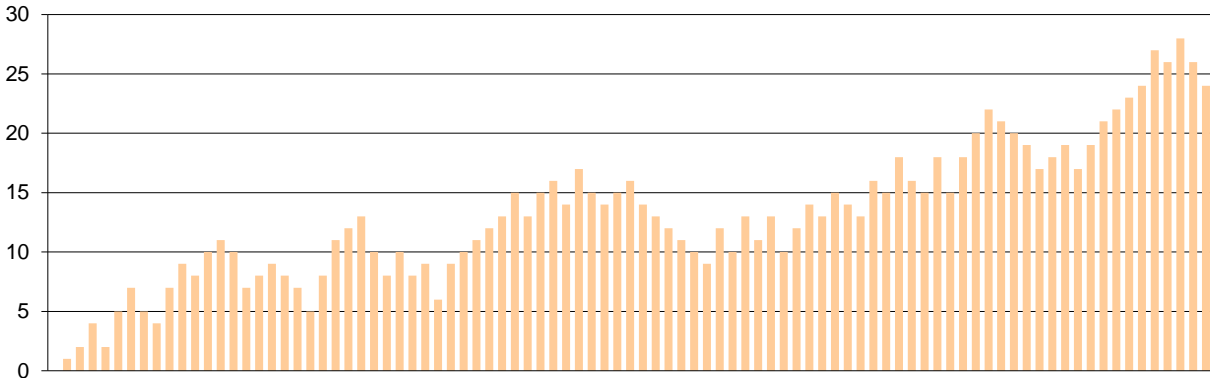

Starters - Subs ratio

Fastbreak Pts

Turnover Pts

Second Chance Pts

Possessions

Notes

Ο Ολυμπιακός είχε 103 κατοχές,
 εκ των οποίων κατέληξαν: 60 σε σουτ
 20 σε λάθος
 και 23 σε κερδ. φάουλ

GRAPHIC STATS

SCORE EVOLUTION

SCORE DIFFERENCE

LARGEST SCORING RUN

LARGEST LEAD