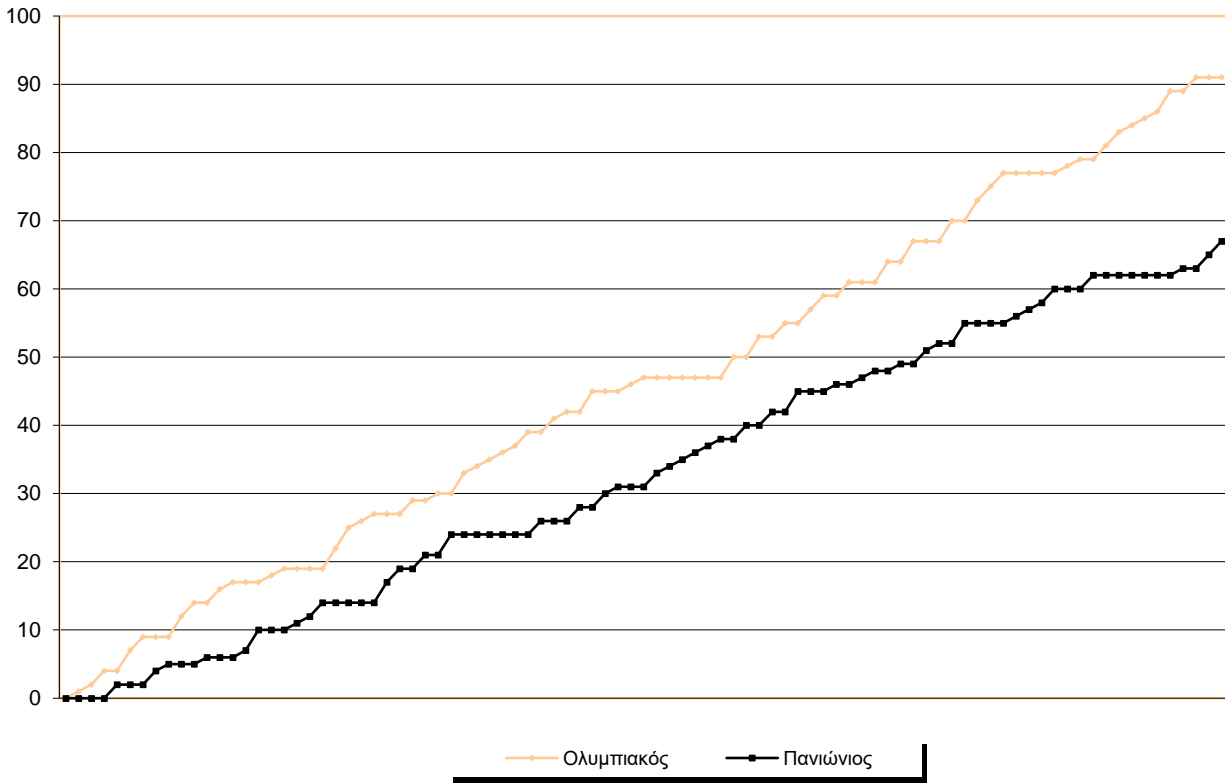

Starters - Subs ratio

Fastbreak Pts

Turnover Pts

Second Chance Pts

Possessions

Notes

Ο Ολυμπιακός είχε 103 κατοχές,
 εκ των οποίων κατέληξαν: 60 σε σουτ
 20 σε λάθος
 και 23 σε κερδ. φάουλ

GRAPHIC STATS

SCORE EVOLUTION

SCORE DIFFERENCE

LARGEST SCORING RUN

LARGEST LEAD